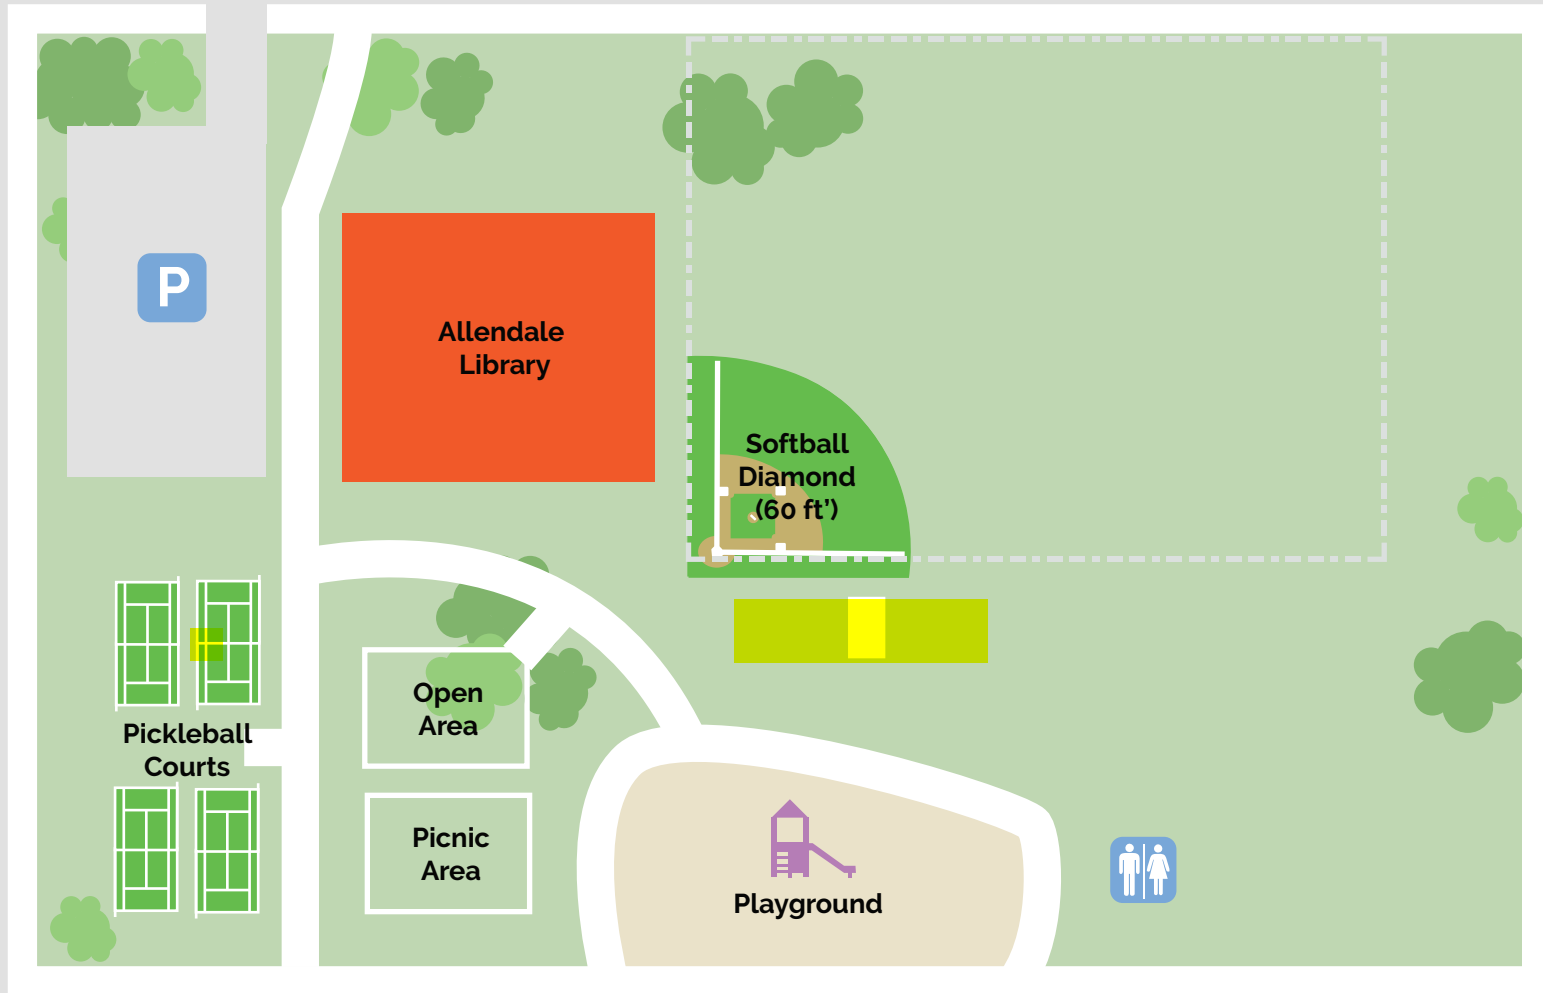

Marengo Ave.

Wallis St.

Euclid Ave.

Allendale Rd.

Alledale Park

1130 S. Marengo Ave.
Mon - Sun 6:00 am - 10:00 pm

Reservations:
www.cityofpasadena.net/parks