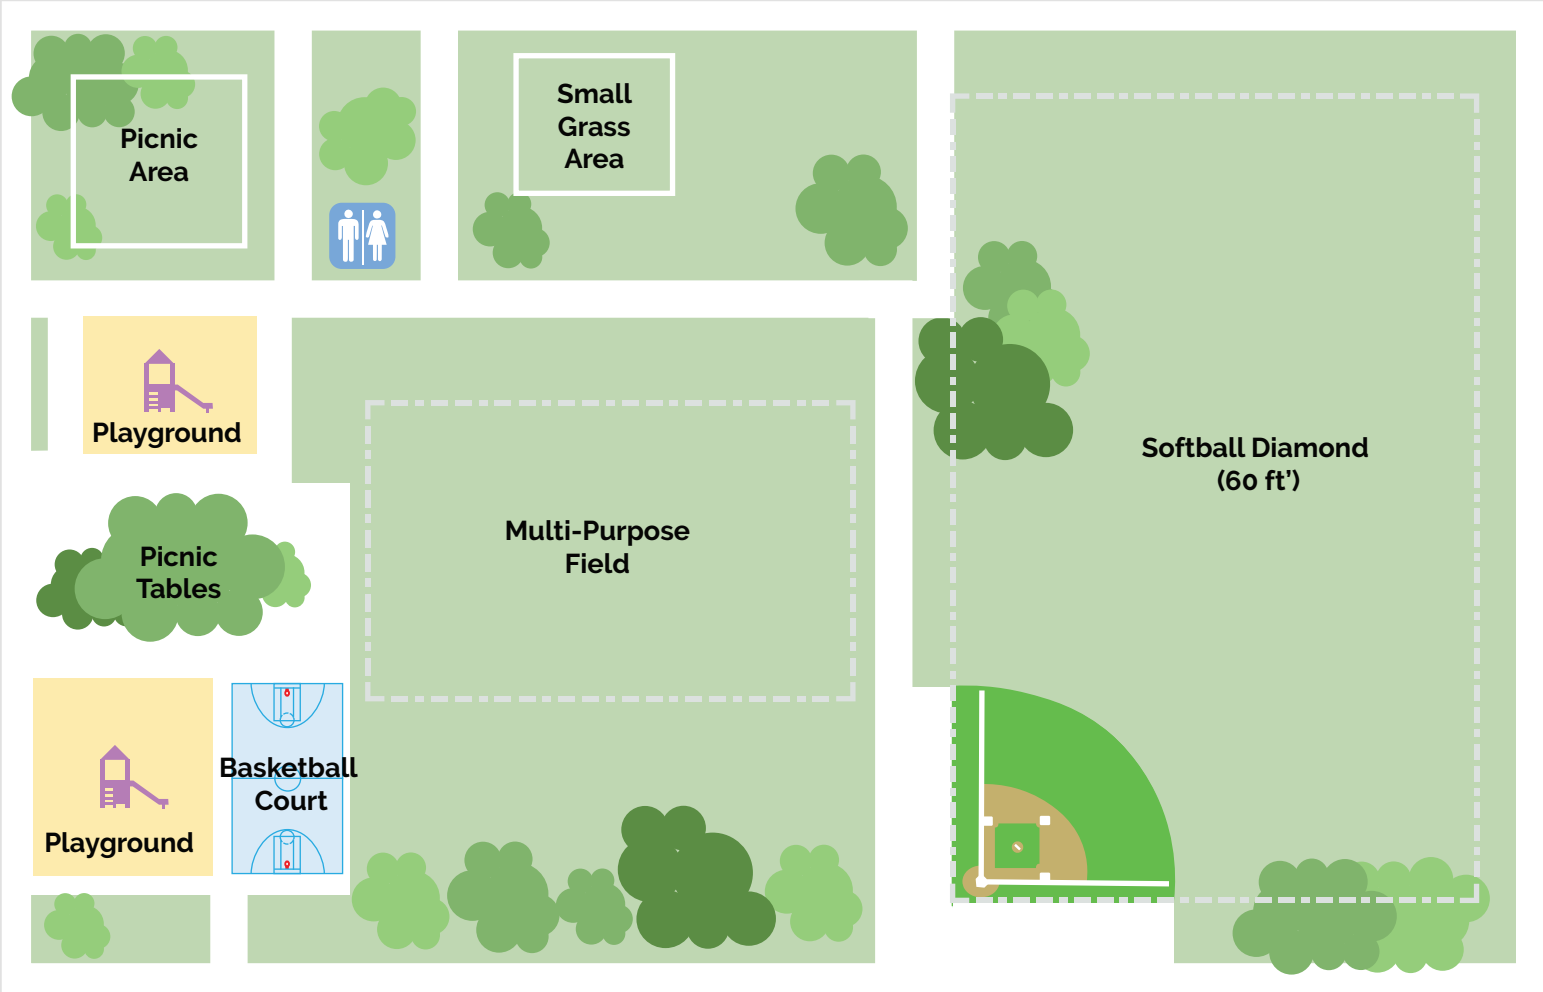

Monte Vista St.

Hamilton Ave.

Sierra Bonita Ave.

Villa St.

# Jefferson Park

1501 East Villa Street  
 Mon - Sun 6:00 am - 10:00 pm

Reservations:  
[www.cityofpasadena.net/parks](http://www.cityofpasadena.net/parks)