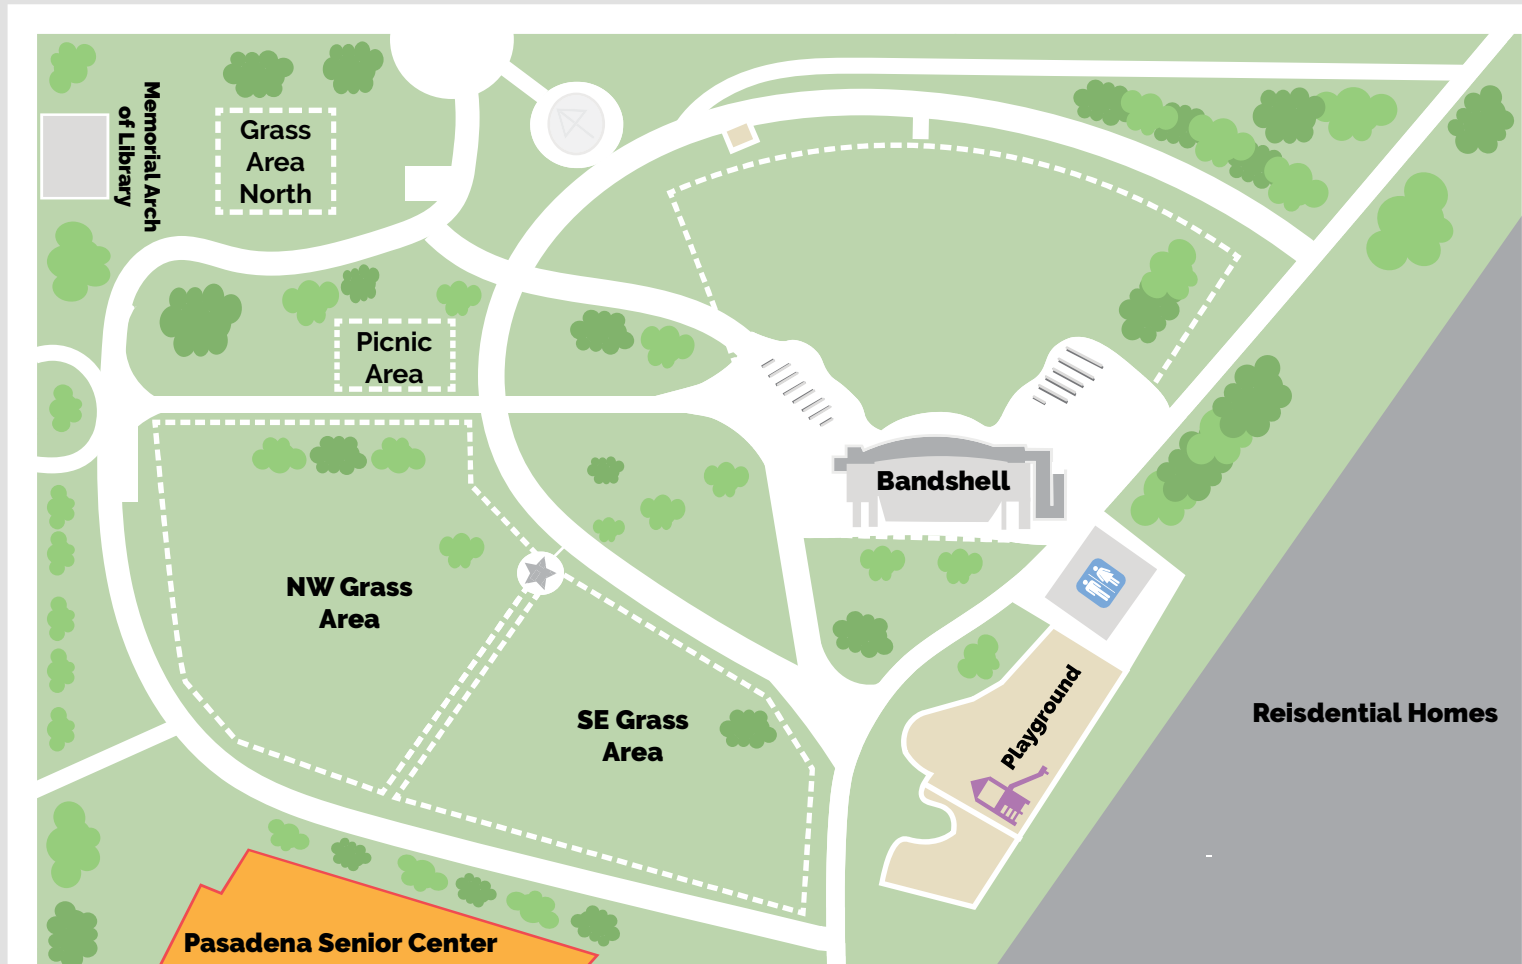

N. Raymond Ave.

E. Walnut St.

E. Holly St.

 **MEMORIAL PARK**
Walnut St. and Holly St.
Mon - Sun 6:00 am - 10:00 pm
Reservations:
www.cityofpasadena.net/parks