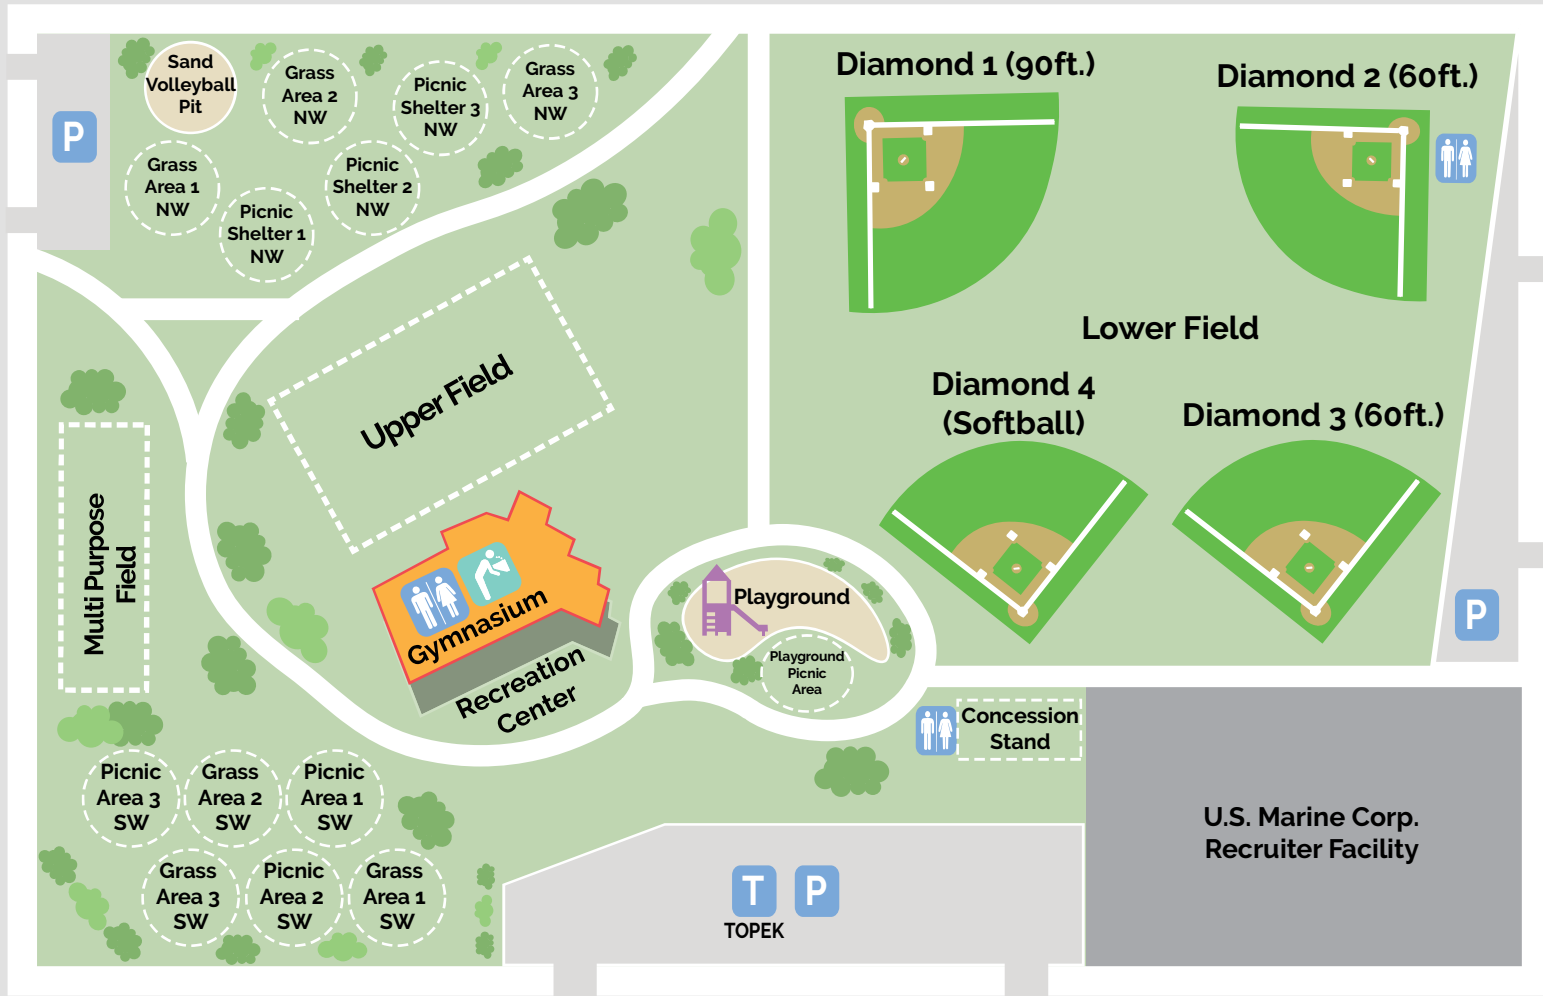

Altadena Dr.

Sierra Madre Blvd.

Paloma St.

# VICTORY PARK

2575 Paloma St.  
 Mon - Sun 6:00 am - 10:00 pm

Reservations:  
[www.cityofpasadena.net/parks](http://www.cityofpasadena.net/parks)