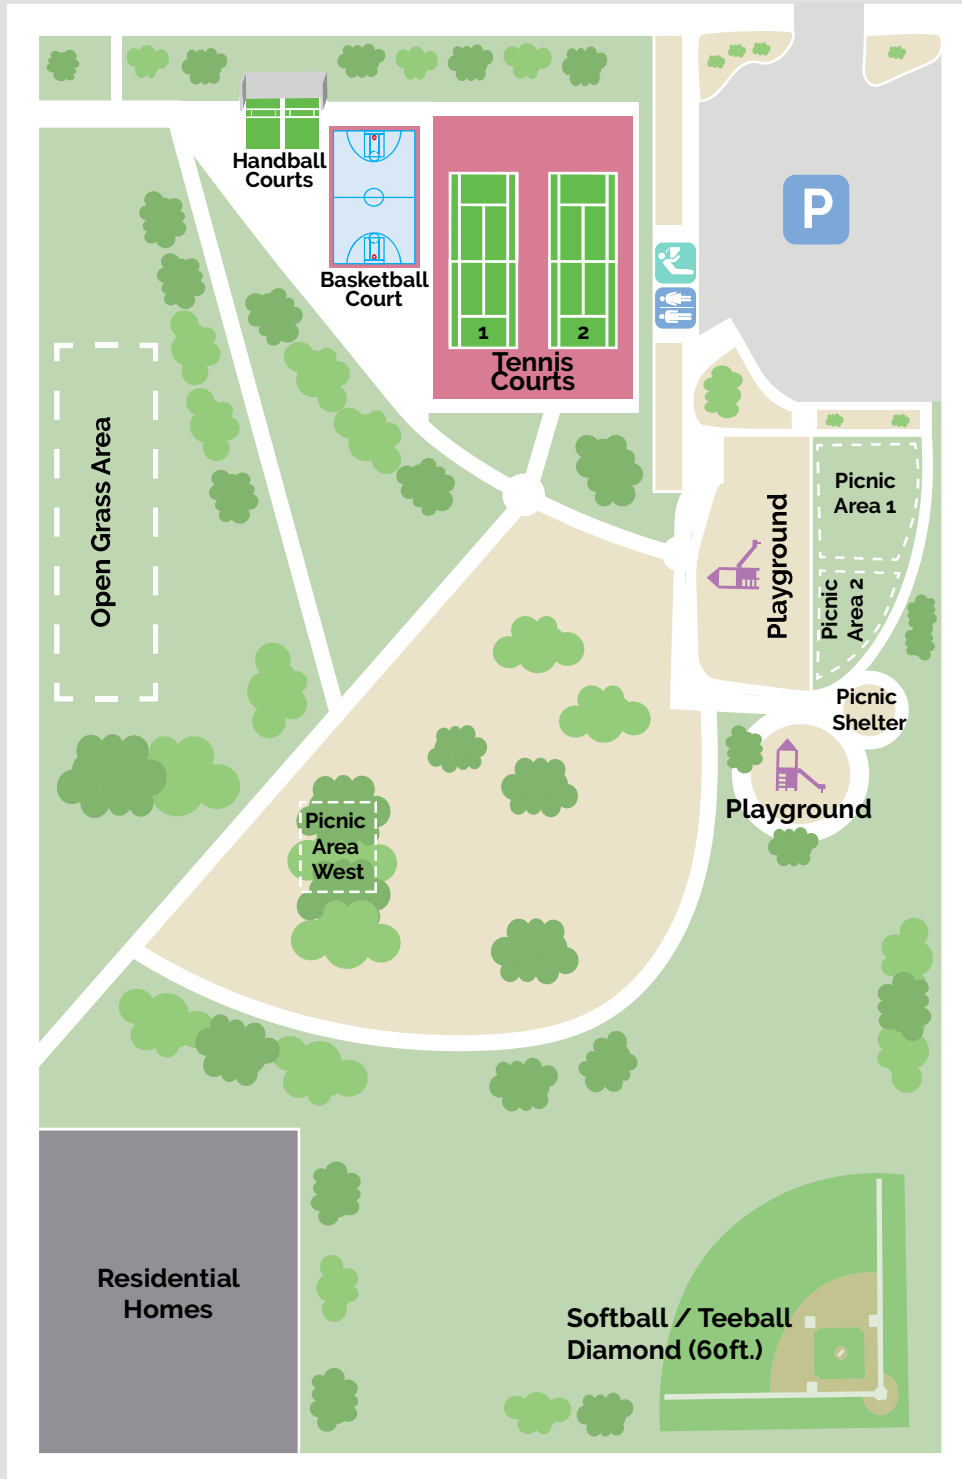

E. Washington Blvd.

N. El Molino Ave.

WASHINGTON PARK

700 E. Washington Blvd.
Mon - Sun 6:00 am - 10:00 pm

Reservations:
www.cityofpasadena.net/parks